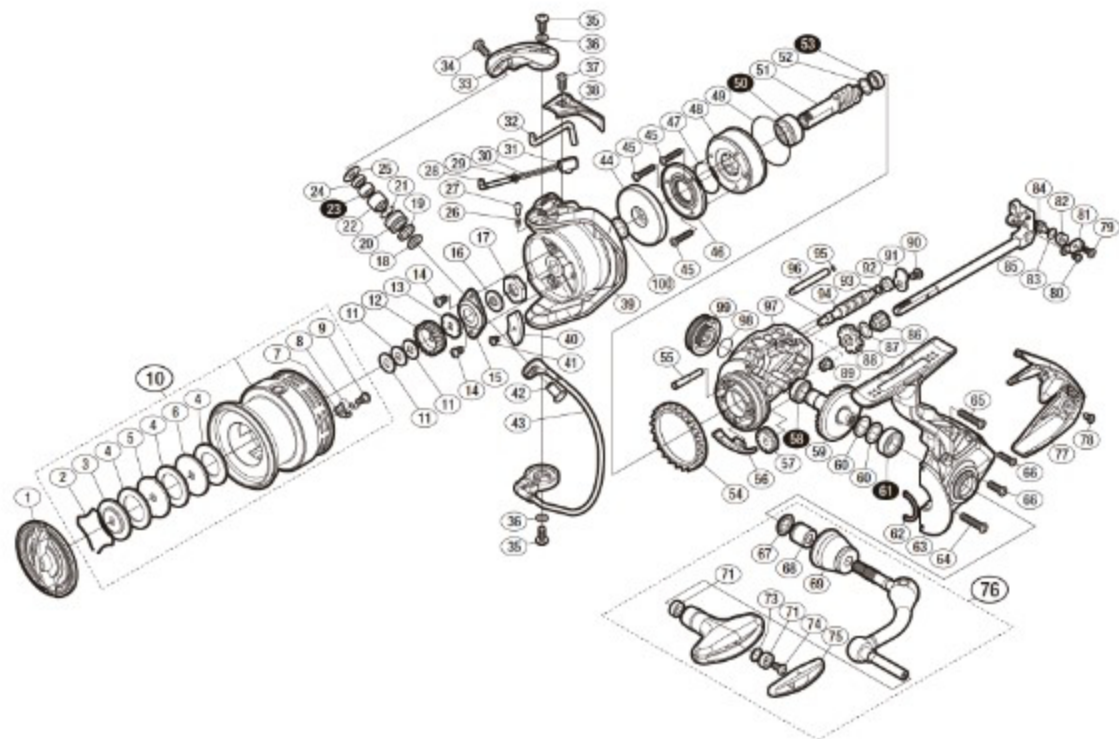

20 EXSENCE BB 3000MHG

本体価格(税別):20,000円

Product Code: 04198

※白ヌキ番号はベアリングを示します。

調整座金類に関しては、必ずしも分解图中的表現と一致しない場合がございますので、ご了承ください。(商品により使用している場合とそうでない場合がございます。)